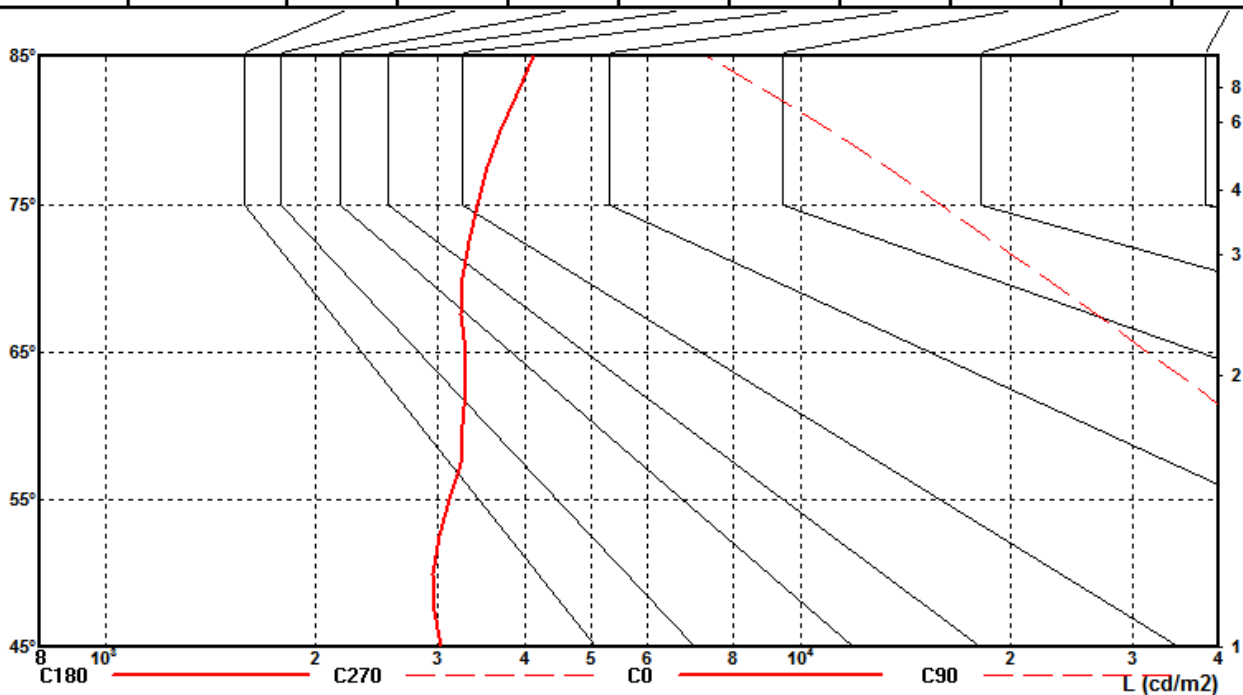

PHOTOMETRISCHE ERGEBNISSE

Hersteller:	siles GmbH		
Name:	siles EchoLED PLUGPLAY 1420cm 4200lm 830		
Bericht:	17000283-5-1		
Datum:	01.06.2017 09:54:25		
Bediener:	F. Siepe	Anzahl Lampen:	1
Leuchtenabmessungen:		LED Modul 3000K	
Länge:	1420 mm	Leistung:	37 W
Breite:	61 mm		
Höhe:	24 mm		

DIN 5035 Glare Diagram Type A/B

Leuchtdichten in cd/m²

Gamma:	45°	50°	55°	60°	65°	70°	75°	80°	85°
C0:	2971	2926	3116	3248	3279	3190	3319	3542	3777
C90:	50367	54919	54932	44249	32025	22650	15965	10970	7183
C180:	3104	2975	3116	3267	3316	3327	3513	3840	4446
C270:	48815	52675	52035	42549	31216	22293	15832	11116	7453

Quality class		Valid for nominal illuminance (lx)								
A	A	1000	750	500	-	<300	-	-	-	-
1	B	2000	1500	1000	750	500	<300	-	-	-
2	D					2000	1000	500	<300	-
3	E						2000	1000	500	<300