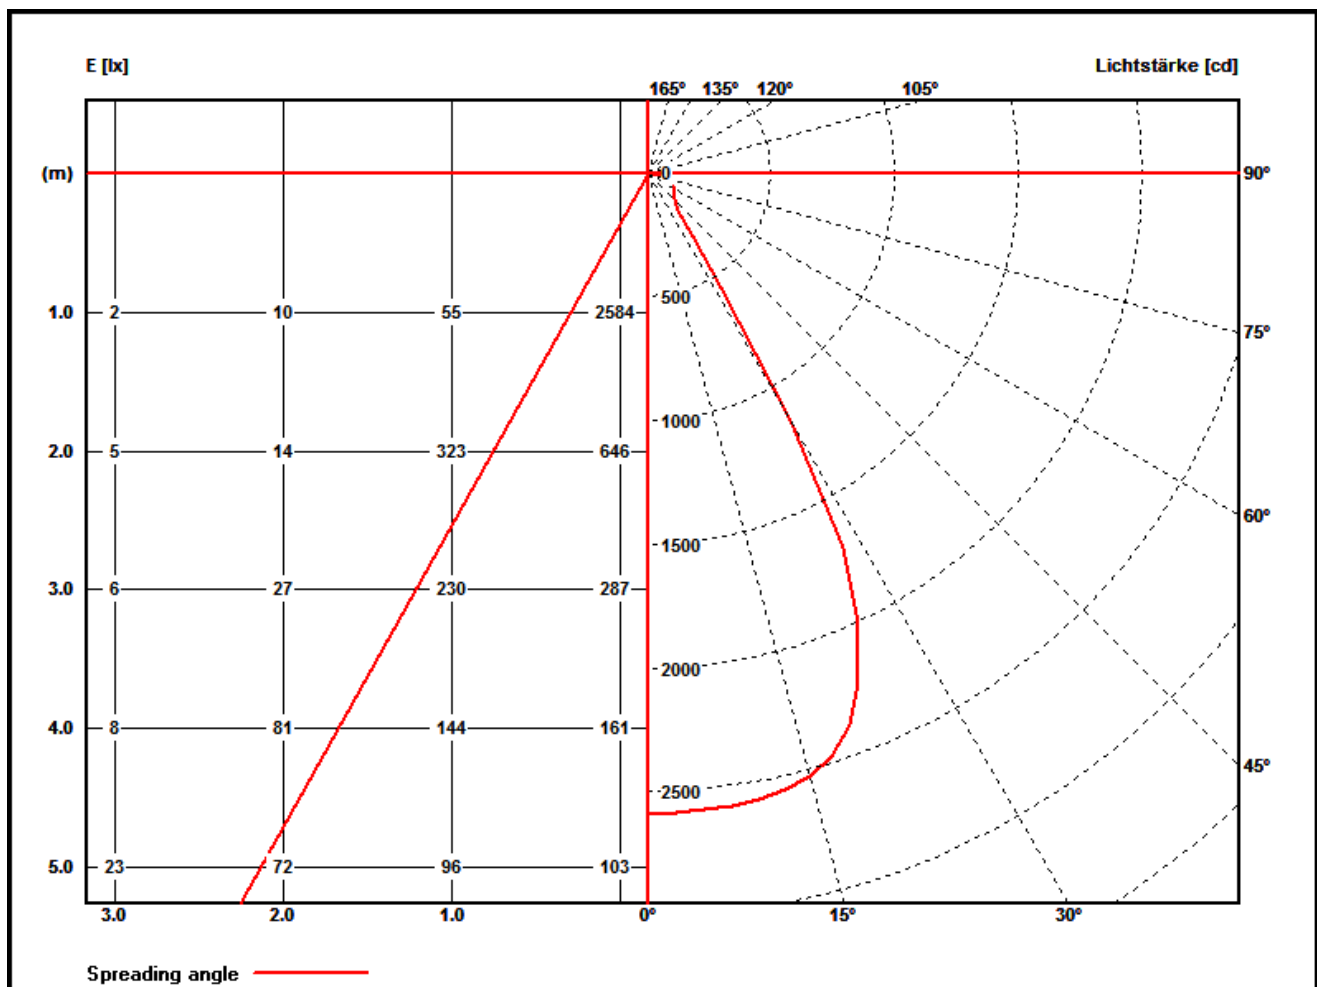

PHOTOMETRISCHE ERGEBNISSE

Hersteller:	siles GmbH		
Name:	siles EchoLED PLUGPLAY 1420cm 4200lm 830		
Bericht:	17000283-5-1		
Datum:	01.06.2017 09:54:25		
Bediener:	F. Siepe	Anzahl Lampen:	1
		LED Modul	3000K
Leuchtenabmessungen:			
Länge:	1420 mm	Leistung:	37 W
Breite:	61 mm		
Höhe:	24 mm		

Lux- und Candeladiagramm siles EchoLED PLUGPLAY 1420cm 4200lm 830