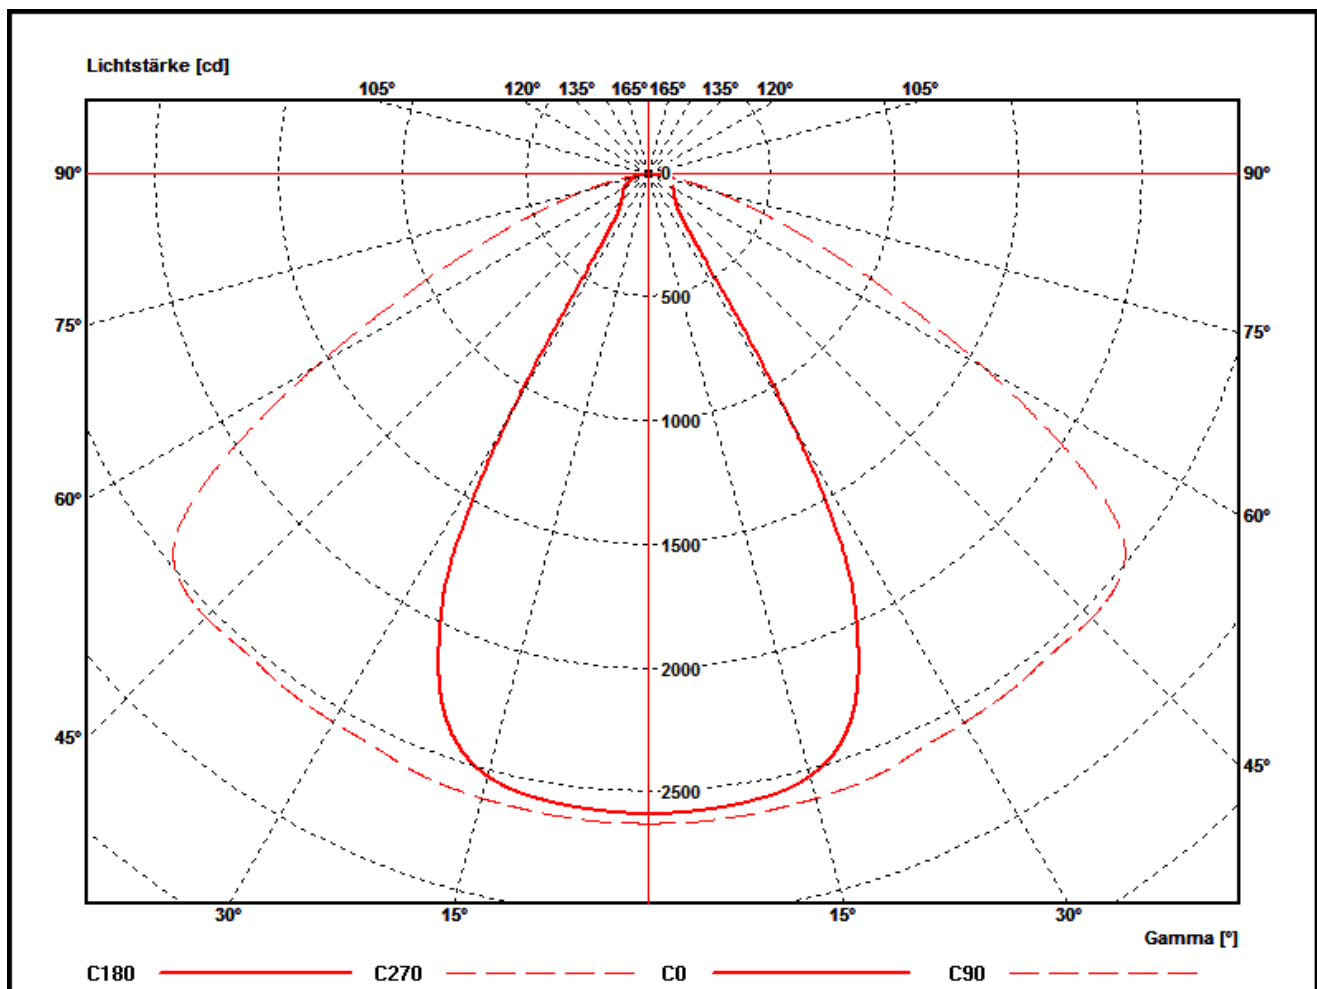

PHOTOMETRISCHE ERGEBNISSE

Hersteller:	siles GmbH		
Name:	siles EchoLED PLUGPLAY 1420cm 4200lm 830		
Bericht:	17000283-5-1		
Datum:	01.06.2017 09:54:25		
Bediener:	F. Siepe	Anzahl Lampen:	1
		LED Modul	3000K
Leuchtenabmessungen:			
Länge:	1420 mm	Leistung:	37 W
Breite:	61 mm		
Höhe:	24 mm		

Polardiagramm siles EchoLED PLUGPLAY 1420cm 4200lm 830