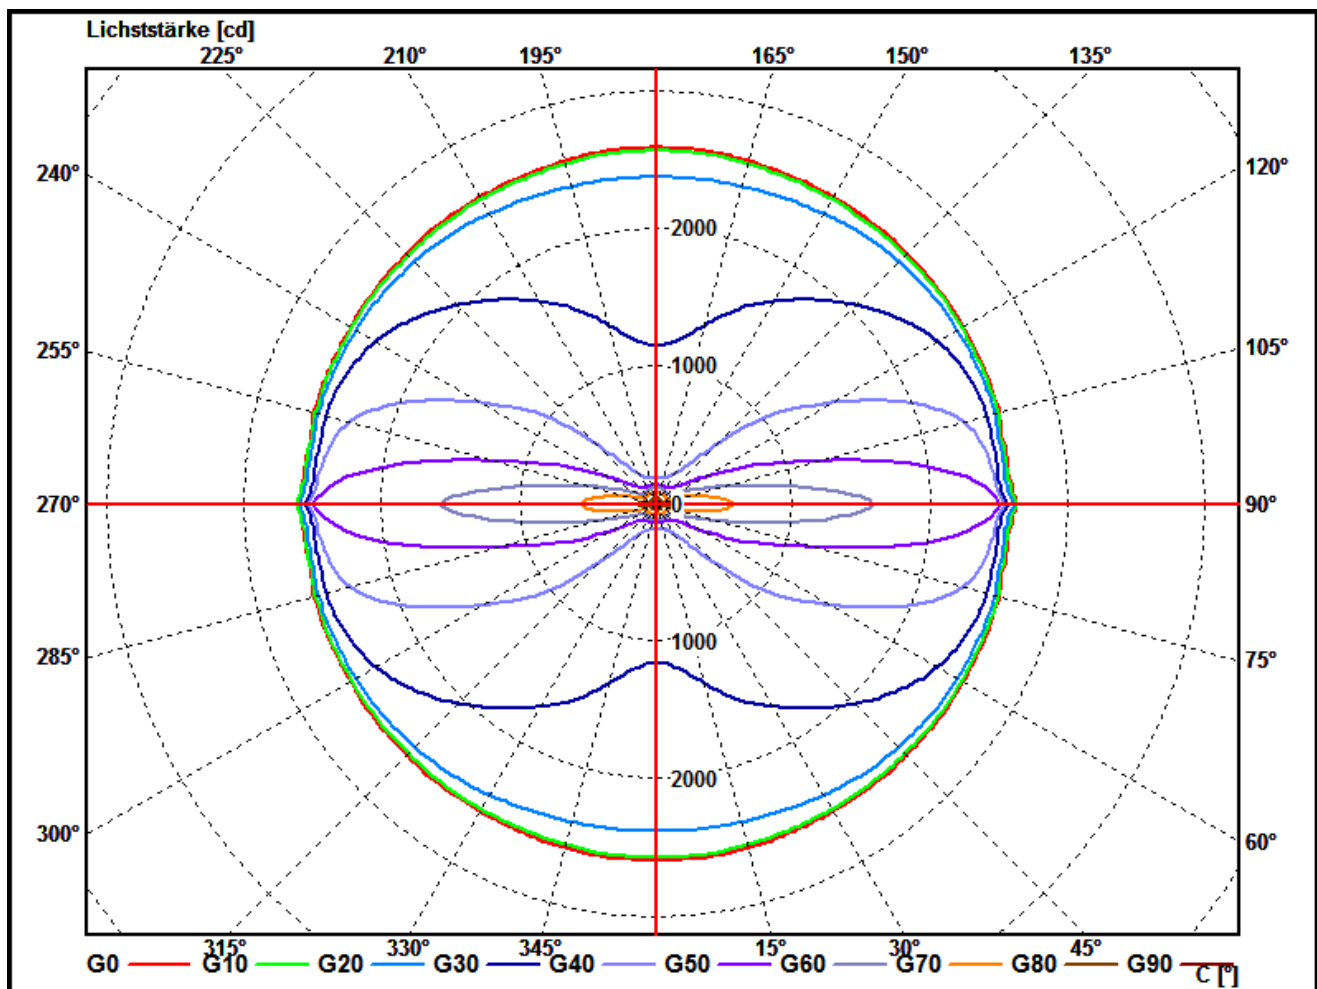

PHOTOMETRISCHE ERGEBNISSE

Hersteller:	siles GmbH		
Name:	siles EchoLED PLUGPLAY 1420cm 4200lm 830		
Bericht:	17000283-5-1		
Datum:	01.06.2017 09:54:25		
Bediener:	F. Siepe	Anzahl Lampen:	1
		LED Modul	3000K
Leuchtenabmessungen:			
Länge:	1420 mm	Leistung:	37 W
Breite:	61 mm		
Höhe:	24 mm		

Kegeldiagramm siles EchoLED PLUGPLAY 1420cm 4200lm 830